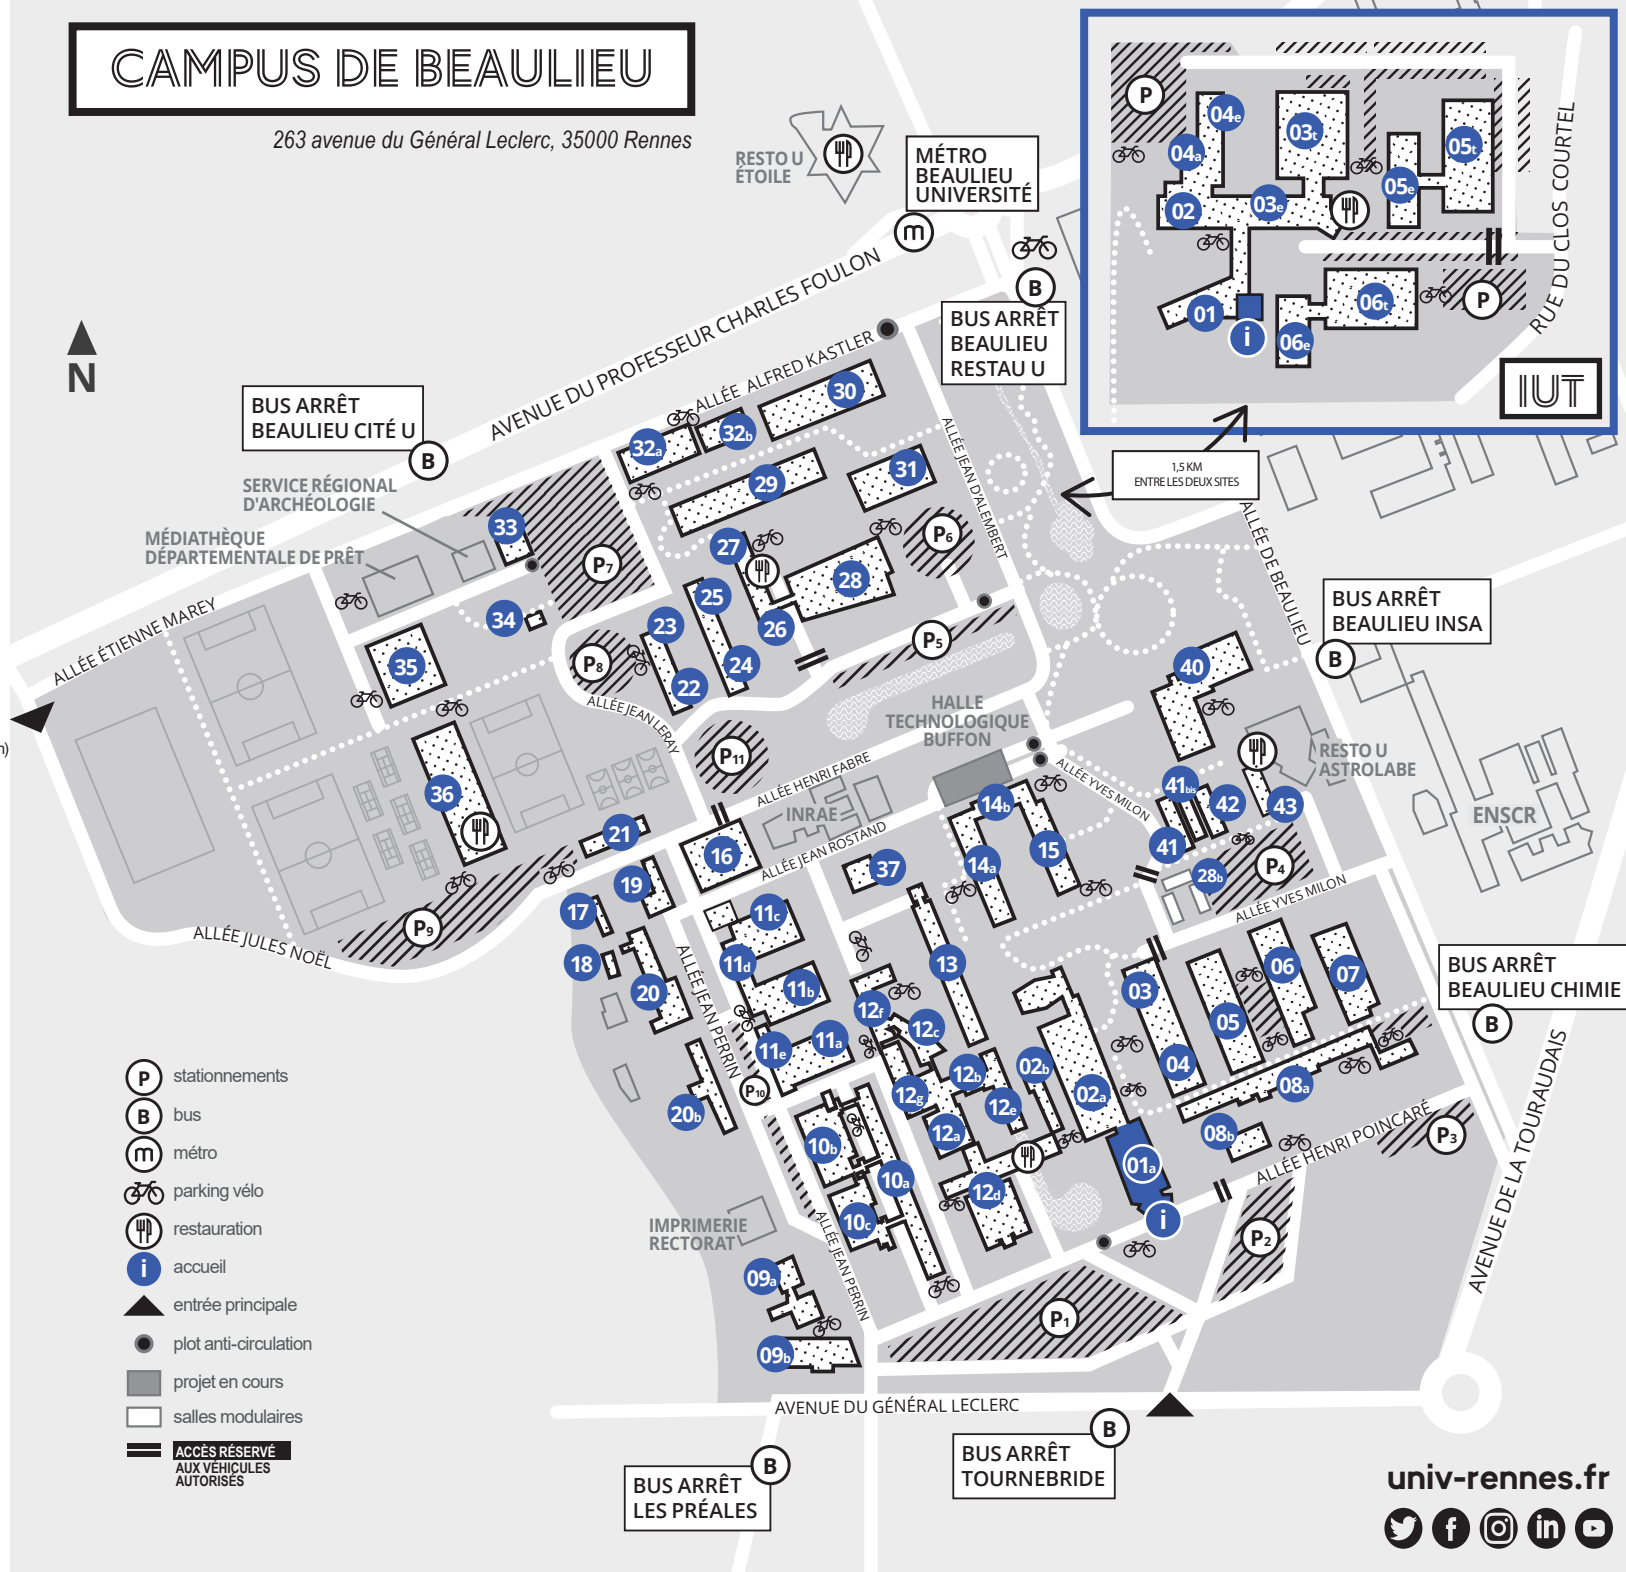

Université de Rennes

CAMPUS DE BEAULIEU

263 avenue du Général Leclerc, 35000 Rennes

- 01_a** ACCUEIL
Présidence, Scolarité sciences, DAJI - Direction des affaires juridiques et institutionnelles
- 02_a** Amphithéâtres A, B, C, D, E, Louis-Antoine, Hall des examens
- 02_b** TP informatique
- 03** TP zoologie
- 04** TP botanique
Collections et musée de zoologie
- 05** TP géologie, électronique
Collections et musée de géologie
- 06** TP physique, électronique
- 07** TP chimie
- 08_a** IUT Carrières sociales, IUT GEA
Salles d'examen, SMUT, DIL
- 08_b** Bibliothèque Paul Le Bohec
Salle Condorcet
- 09_a** Pôle images et réseaux, Salle immersive Inria, Salle visioconférence, Ecoles doctorales
- 09_b** PNRB - Pôle numérique
Rennes Beaulieu, Suptice, SFCA (formation Continue et alternance), SOIE (orientation insertion entrepreneuriat)
- 10_{abc}** ISCR - Institut des sciences chimiques de Rennes, organisations syndicales
- 10_b** Amphithéâtre Daniel Grandjean
IPR - mécanique
- 11_{abc}** IPR - Institut de physique de Rennes, UFR SPM
- 11_a** CRMPO - Centre régional de mesures physiques de l'Ouest
- 11_{bcd}** IETR - Institut d'électronique et des technologies du numérique, Halle technologique
- 12_a** Accueil IRISA, Inria
- 12_b** IRISA, Inria (informatique)
Amphithéâtre G (Inria)
- 12_c** ISTIC - UFR Informatique et électronique, amphithéâtre P, DSI - Direction du Système d'information
- 13** UFR SVE, IGDR - Institut génétique et développement de Rennes
- 14_{ab}** OSUR, ECOBIO, Géosciences Rennes
- 15** Géosciences Rennes, OSUR
- 16** Pôle mécanique
- 19** Local courrier - colis
- 20** DIL - Direction de l'Immobilier et de la Logistique
- 20_b** DPSE - Direction Prévention, Sécurité, Environnement
- 21** DFVU - Pôle vie étudiante, SSE (santé des étudiants)
- 22** UFR Mathématiques, LTSI - Laboratoire du traitement et du signal
- 23** IRMAR - Institut de recherche mathématique de Rennes
- 24** Archéologie, Agence comptable, DRH
- 25** Recherche biologie environnement
- 26** SCELVA (langues vivantes)
- 27** Pôle pédagogique licences, salles d'examen
- 28** Amphithéâtres F, G, H, I, J, K (Victor Bach)
- 28_b** Salles de cours modulaires
- 29** TP biologie
- 30** TP physique
- 31** TP chimie
- 32_a** TP biochimie, salles d'enseignement
- 32_b** UFR Philosophie
Amphithéâtre 12
- 33** DIL - Maison du projet
- 34** Permanence week-end sport (SIUAPS)
- 35** SIUAPS - Gymnase, salles de sports
- 36** Diapason, SCAC (service culturel)
- 37** Serres botaniques
- 40** BU Beaulieu, salles informatiques libre service, TP informatique
- 41 41_{bis}** ESIR - École supérieure d'ingénieurs de Rennes, Amphithéâtres M, N, L
- 42**
- 43** Locaux des associations étudiantes