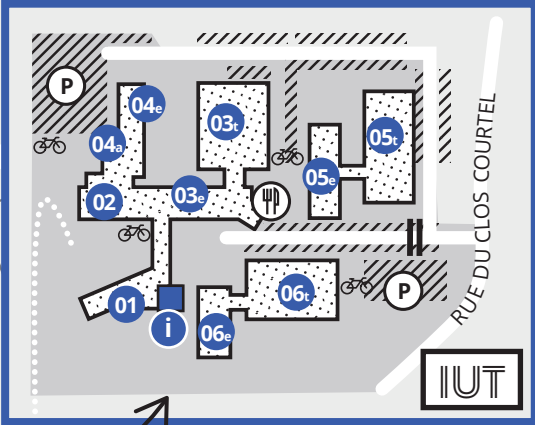

IUT - INSTITUT UNIVERSITAIRE DE TECHNOLOGIE (CLOS COURTEL)

3 rue du Clos Courtel, 35000 Rennes

- 01** ACCUEIL
Accueil, administration/scolarité
- 02** Amphithéâtres
- 03_{et}** Service formation continue et alternance, CNAM
Département génie civil
- 04_{an}** Administration chimie, Département chimie
- 05_{et}** Département GMP
- 06_{et}** Département GEIL
- 08_a** Départements carrières sociales, GEA
- 08_b** Bibliothèque Paul Le Bohec
Salle Condorcet