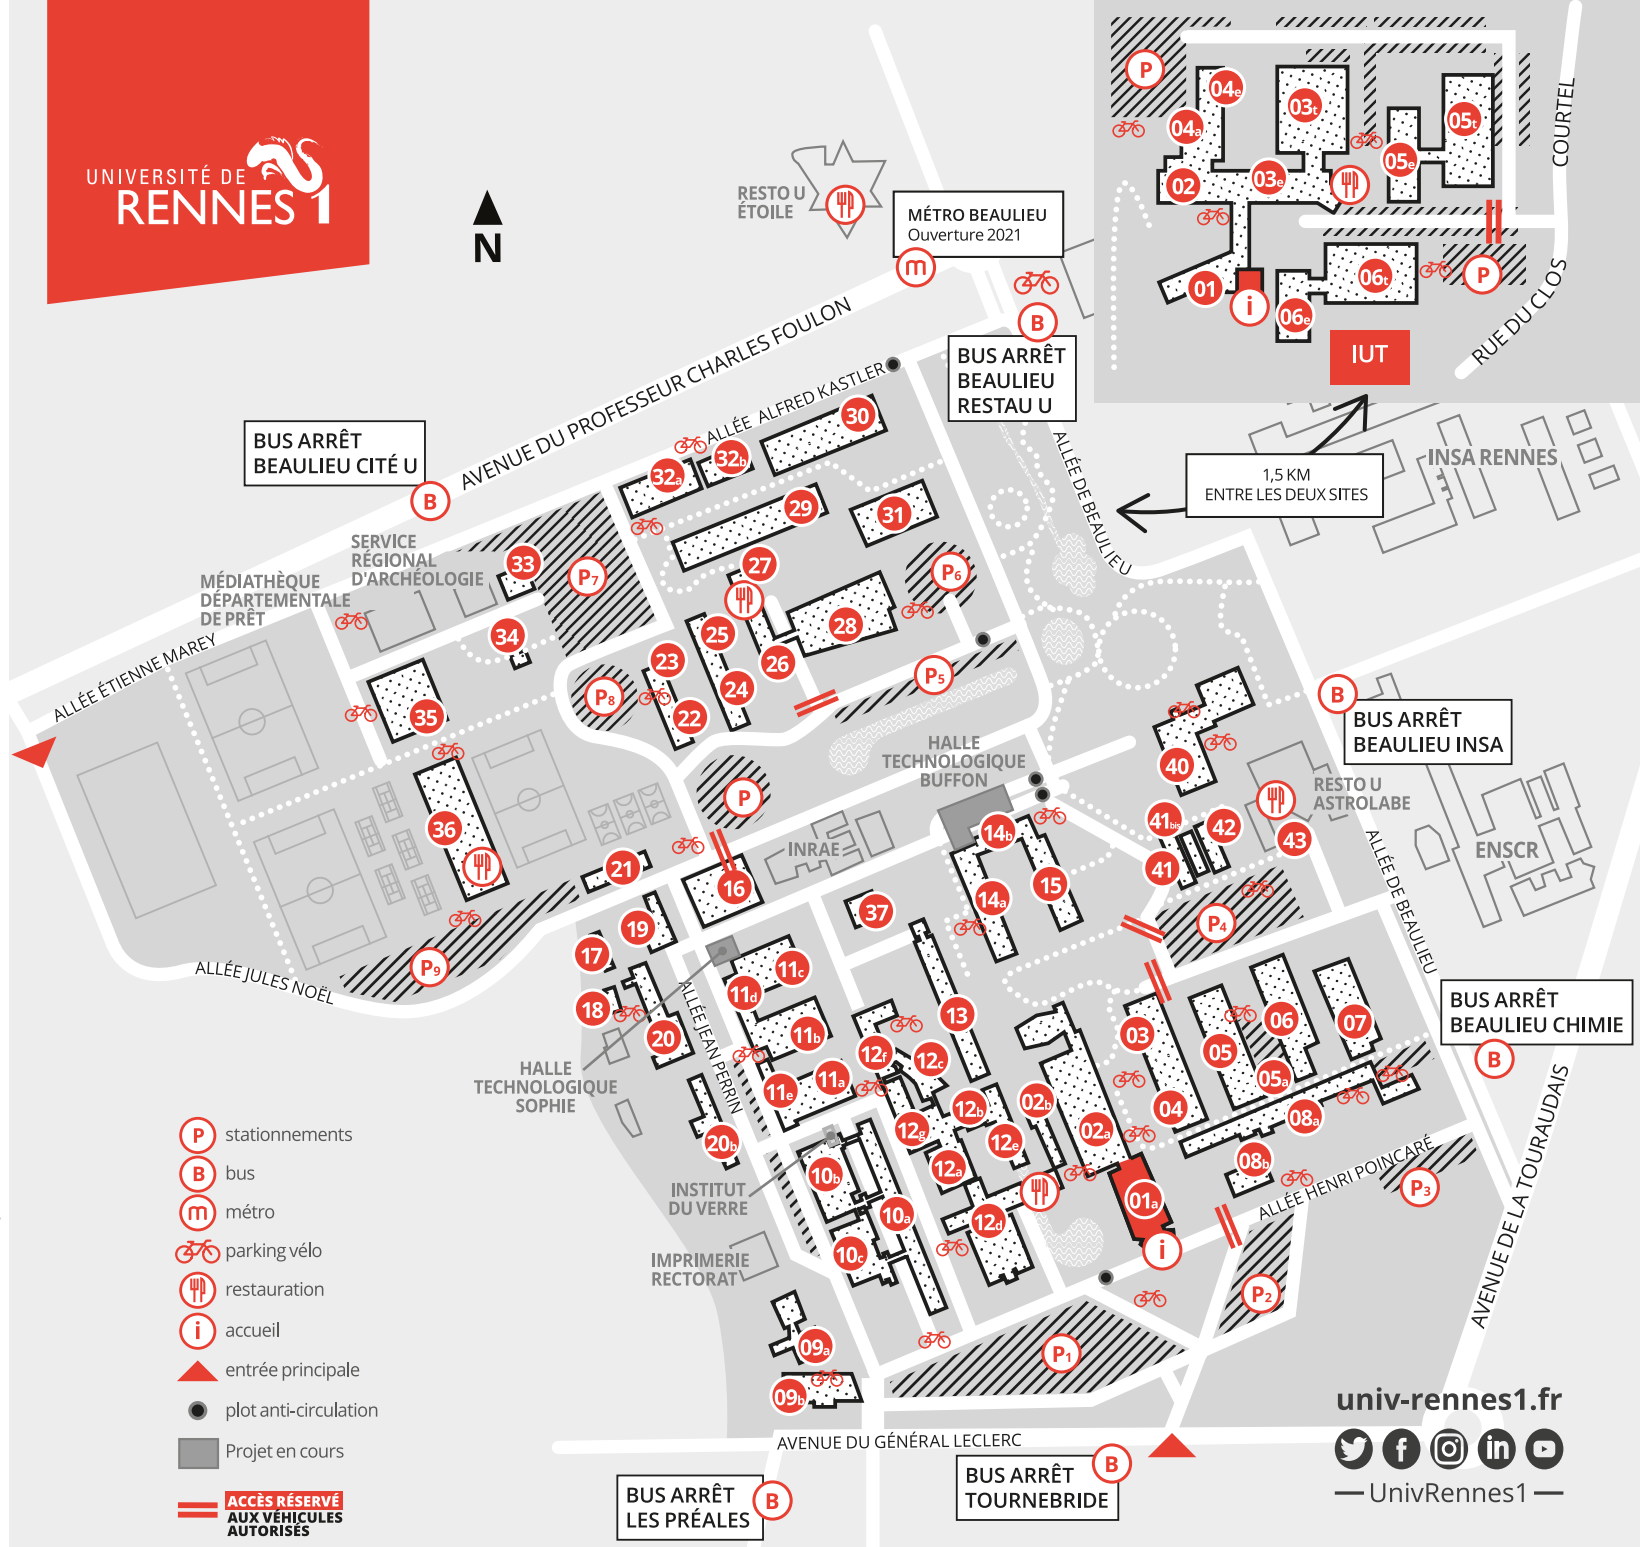

IUT - INSTITUT UNIVERSITAIRE DE TECHNOLOGIE (CLOS COURTEL)

3 rue du Clos Courtel, 35000 Rennes

01 ACCUEIL Accueil, administration/scolarité	05_{et} Département GMP
02 Amphithéâtres	06_{et} Département GEII
03_{et} Service formation continue et alternance, Département génie civil, CNAM	08_a Départements carrières sociales et GEA
04_{ae} Administration chimie, Département chimie	08_b Bibliothèque Paul Le Bohec Salle Condorcet

UNIVERSITÉ DE RENNES 1

univ-rennes1.fr

— UnivRennes1 —